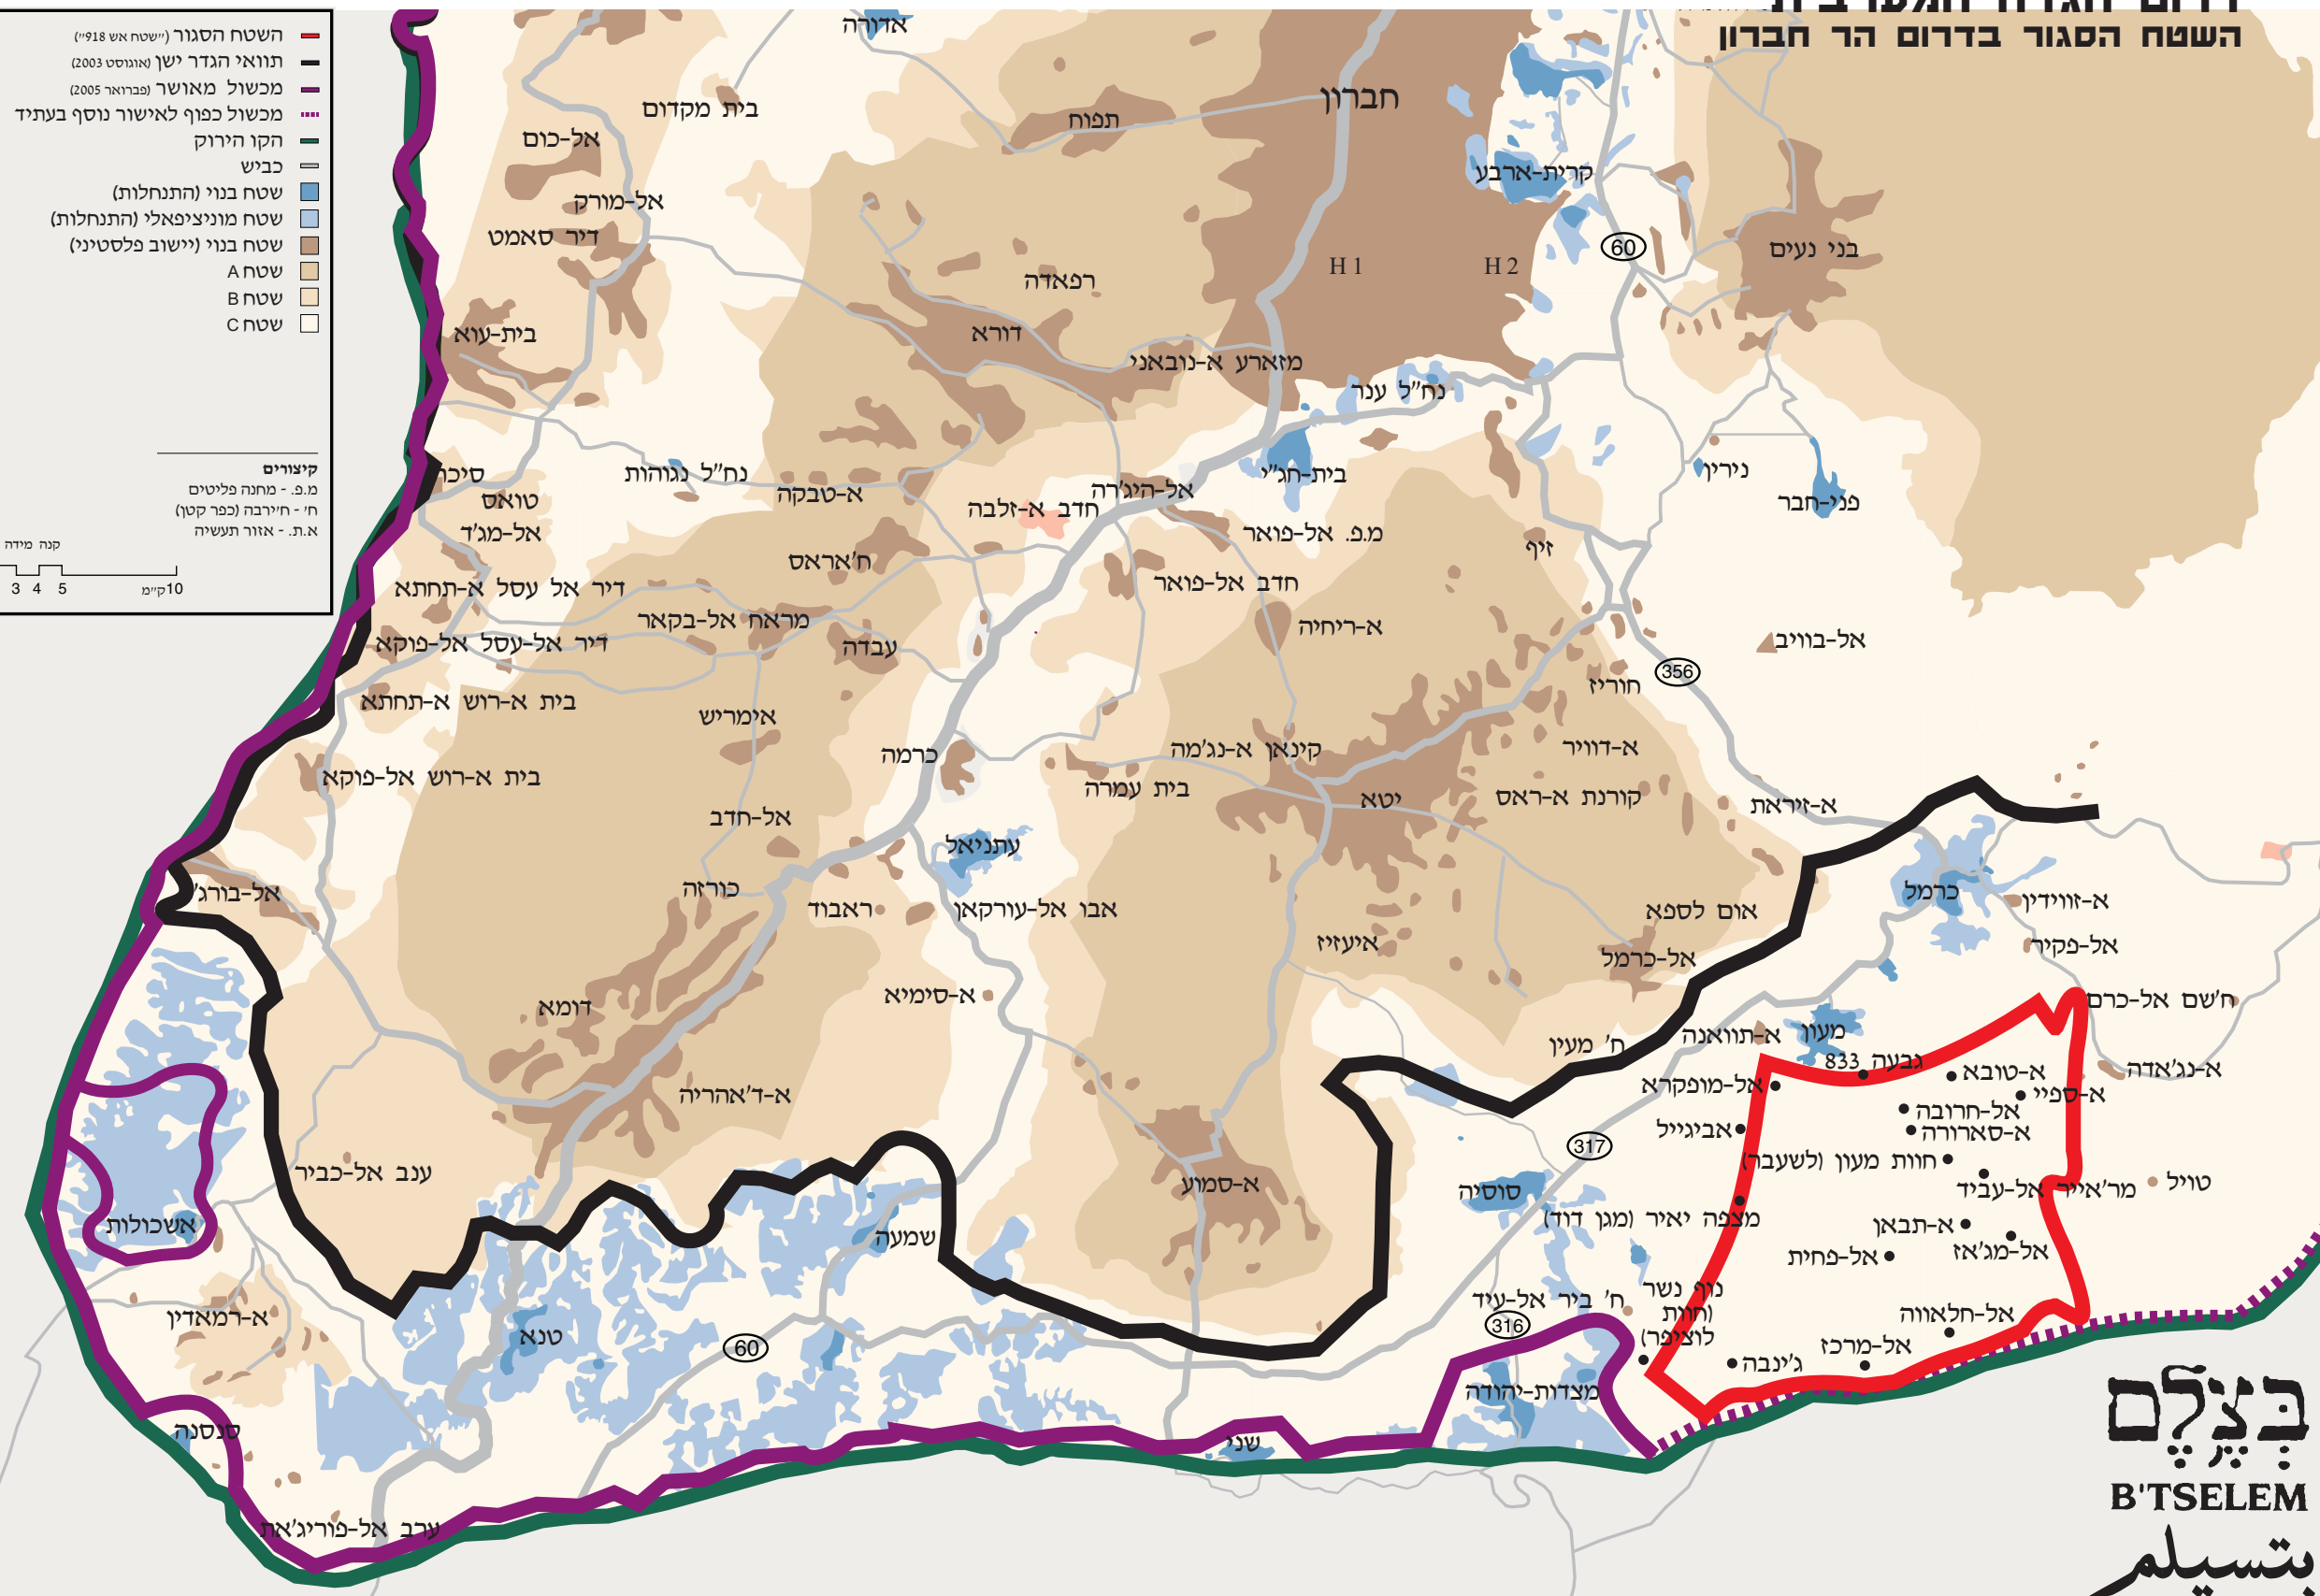

דרום הגדה המערבית

השטח הסגור בדרום הר חברון

השטח הסגור ("שטח אש 918")
תוואי הגדר ישן (אוגוסט 2003)
מכשול מאושר (פברואר 2005)
מכשול כפוף לאישור נוסף בעתיד
הקו הירוק
כביש
שטח בנוי (התנחלות)
שטח מוניציפאלי (התנחלות)
שטח בנוי (יישוב פלסטיני)
שטח A
שטח B
שטח C

קיצורים
 מ.פ. - מחנה פליטים
 ח' - ח'ירבה (כפר קטן)
 א.ת. - אזור תעשייה

קנה מידה 1:150,000
 0 1 2 3 4 5 ק"מ