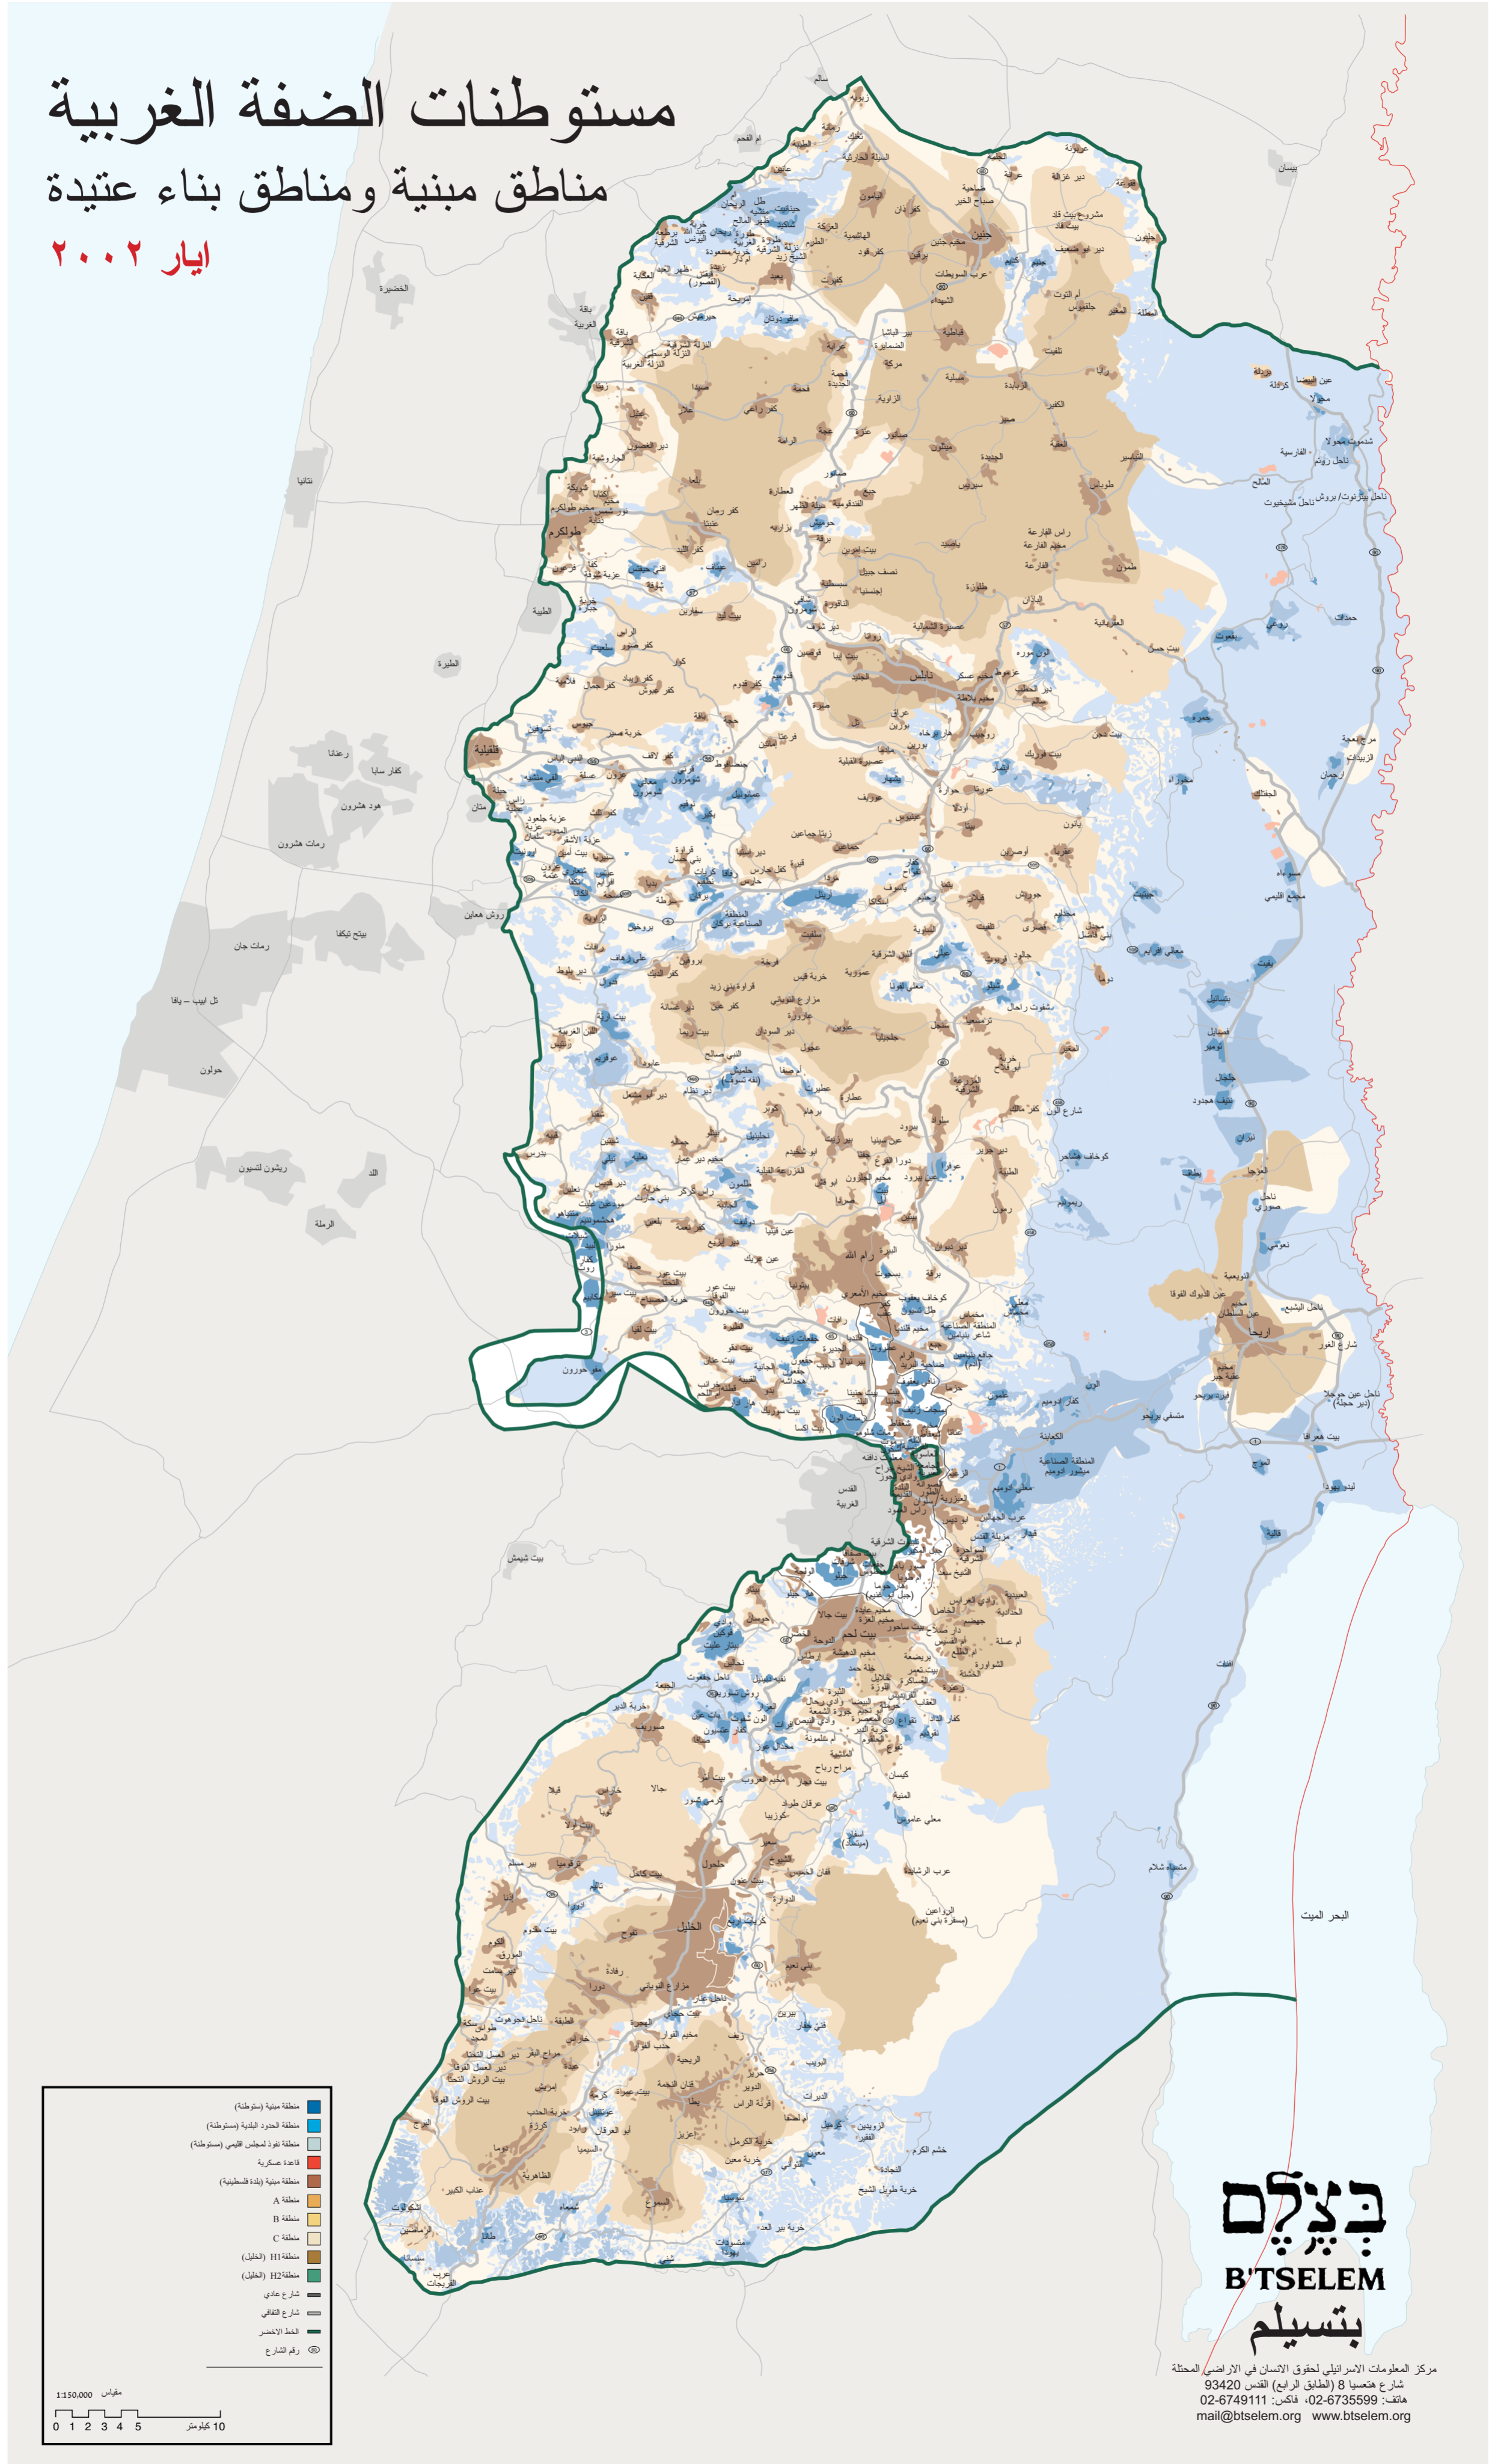

مستوطنات الضفة الغربية

مناطق مبنية ومناطق بناء عتيدة

أيار ٢٠٠٢

مقياس 1:150,000

0 1 2 3 4 5 10 كيلومتر

- منطقة مبنية (متوسطة)
- منطقة الحدود البلدية (متوسطة)
- منطقة نفوذ المجلس المحلي (متوسطة)
- قاعدة عسكرية
- منطقة مبنية (بدا فلسطينية)
- منطقة A
- منطقة B
- منطقة C
- منطقة H1 (الخط)
- منطقة H2 (الخط)
- شارع عادي
- شارع تقاطع
- خط الأخضر
- رقم الشارع