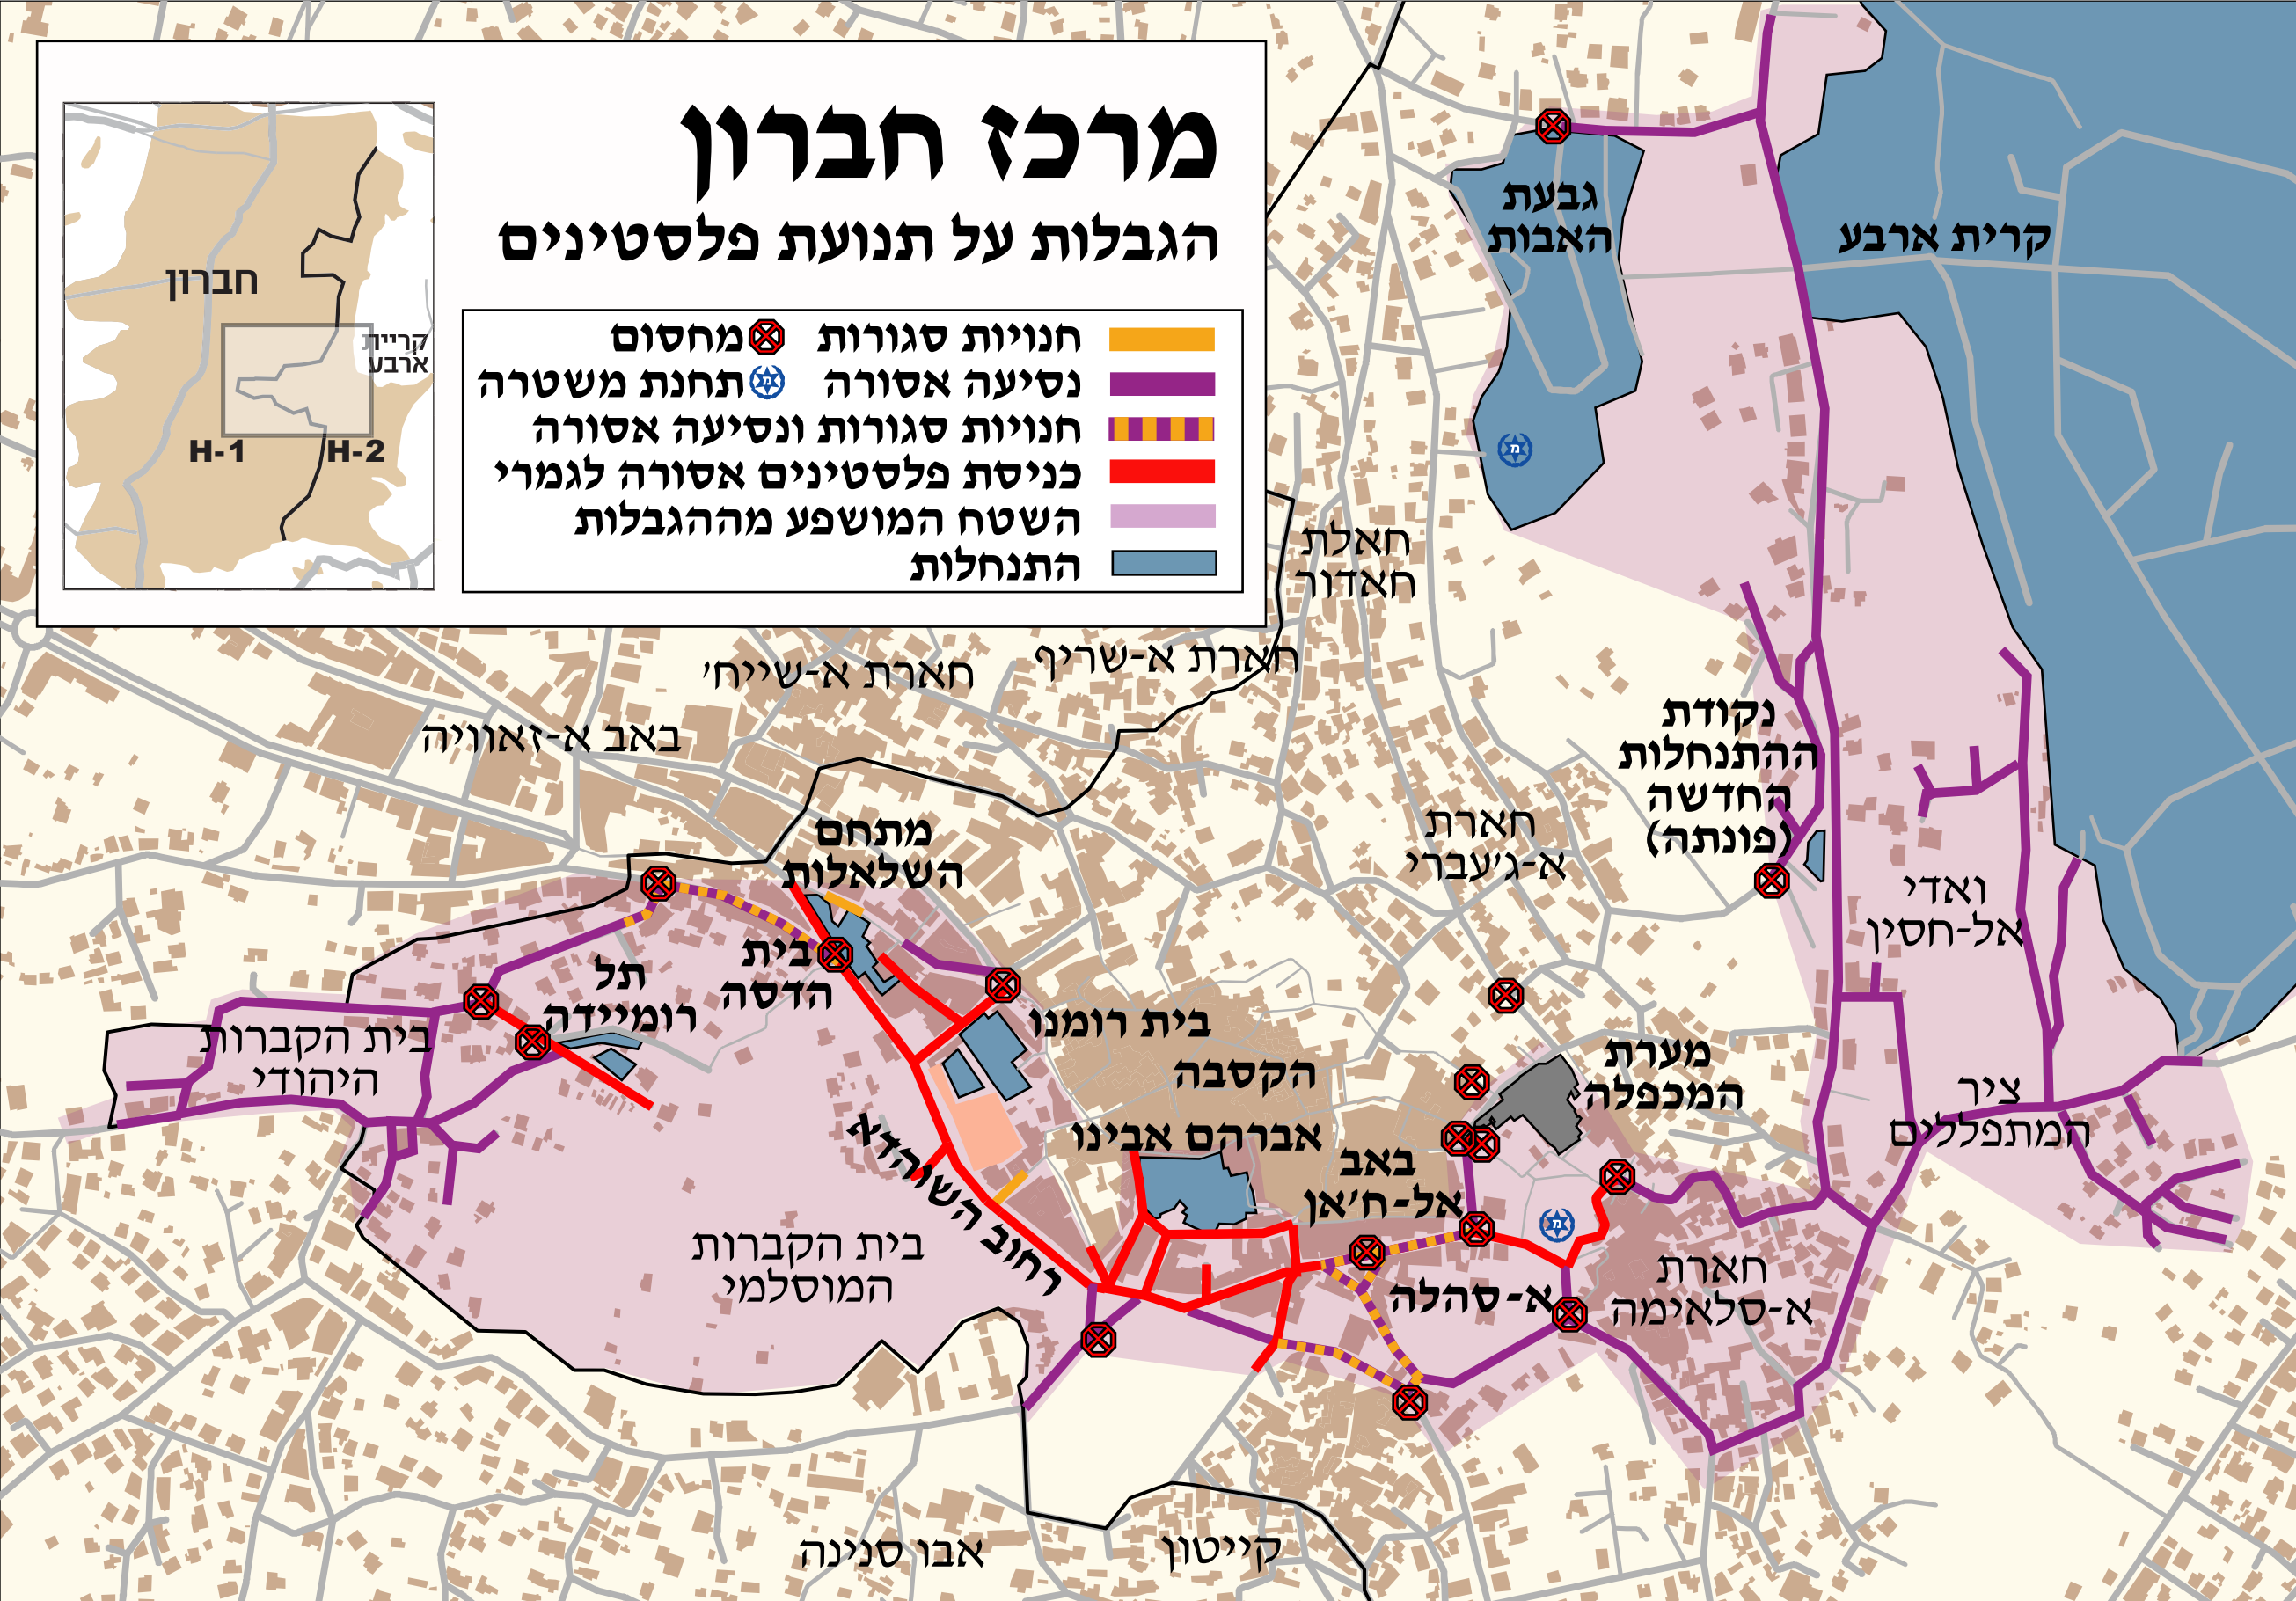

# מרכז חברון

## הגבלות על תנועת פלסטינים

חנויות סגורות	מחסום	
נסיעה אסורה	תחנת משטרה	
חנויות סגורות ונסיעה אסורה		
כניסת פלסטינים אסורה לגמרי		
השטח המושפע מההגבלות		
התנחלות		

קרית ארבע

גבעת האבות

חאלת חאדור

נקודת ההתנחלות החדשה (פונתה)

ואדי אל-חסין

חארת א-ג'עברי

ציר המתפללים

מערת המכפלה

בית רומנו

בית הדסה

תל רומיידה

בית הקברות היהודי

באב א-זאויה

חארת א-שייחי

חארת א-שריף

חברון

קרית ארבע

H-1

H-2