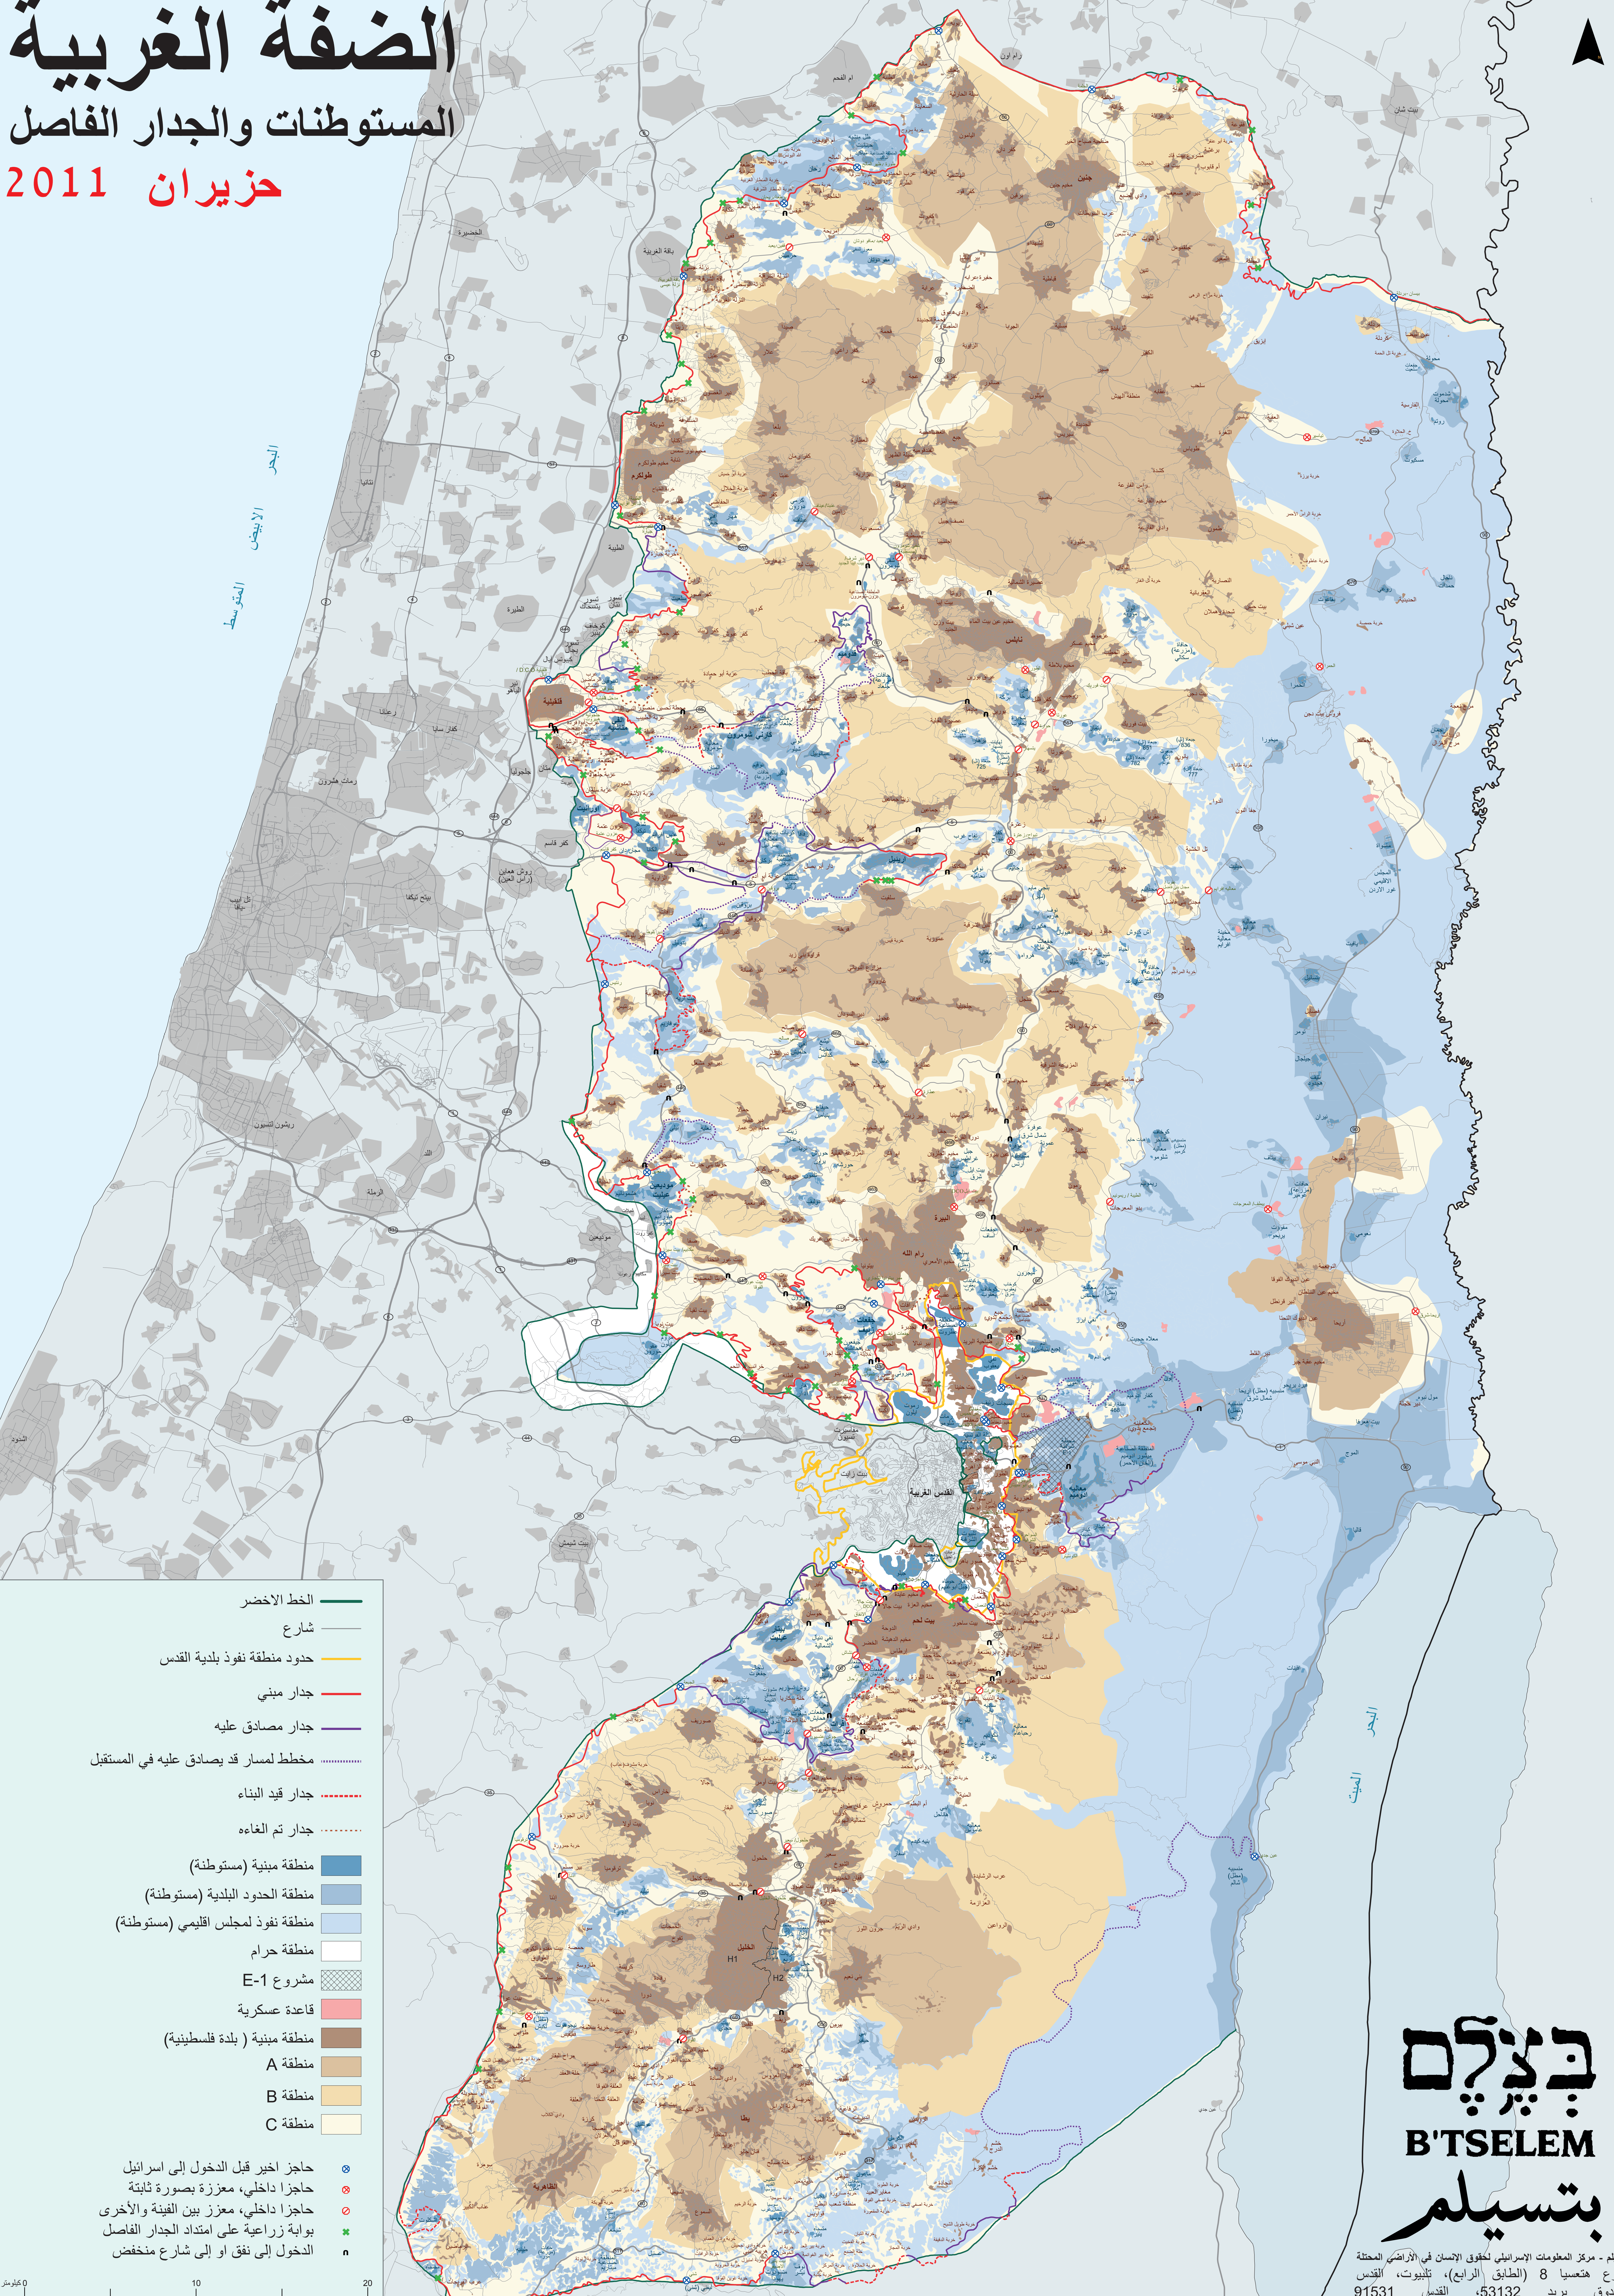

الضفة الغربية

المستوطنات والجدار الفاصل

حزيران 2011

الخط الاخضر
شارع
حدود منطقة نفوذ بلدية القدس
جدار مبني
جدار مصادق عليه
مخطط لمسار قد يصادق عليه في المستقبل
جدار قيد البناء
جدار تم الغائه
منطقة مبنية (مستوطنة)
منطقة الحدود البلدية (مستوطنة)
منطقة نفوذ لمجلس اقليمي (مستوطنة)
منطقة حرام
مشروع E-1
قاعدة عسكرية
منطقة مبنية (بلدة فلسطينية)
منطقة A
منطقة B
منطقة C

حاجز اخير قبل الدخول إلى اسرائيل
حاجزا داخلي، معززة بصورة ثابتة
حاجزا داخلي، معزز بين الفينة والأخرى
بوابة زراعية على امتداد الجدار الفاصل
الدخول إلى نفق أو إلى شارع منخفض
n

ב'תסלם
B'TSELEM
بتسيلم

بتسيلم - مركز المعلومات الإسرائيلي لحقوق الإنسان في الأراضي المحتلة
شارع هتسسيا 8 (الطابق الرابع)، تلبيوت، القدس
صندوق بريد 53132، القدس 91531
هاتف: 02-6735599، فاكس: 02-6749111
E-mail: mail@btselem.org http://www.btselem.org

0 10 20 كيلومتر
The roads and land cities polygons data is OpenStreetMap and contributors, CC-BY-SA